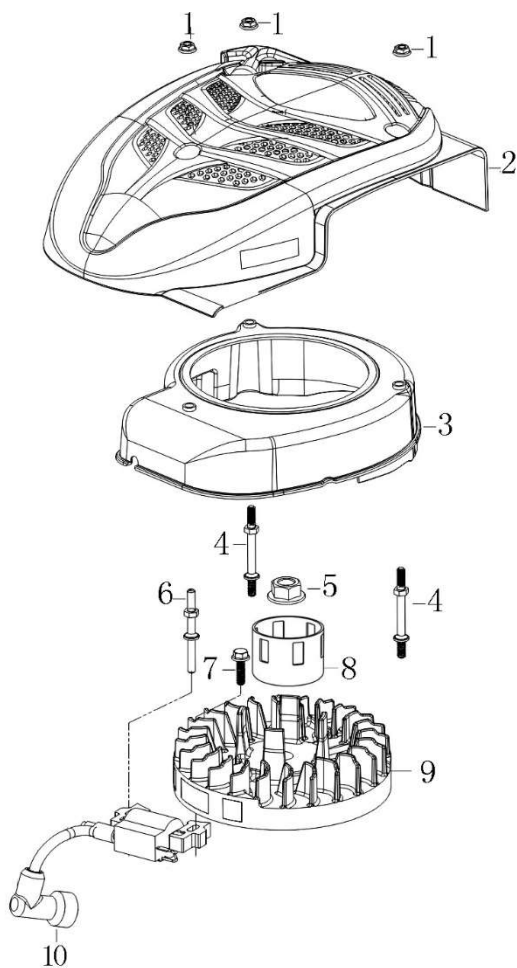

Position	Part number	Název	Name
1	M-06	Matice M6	Nut M6
2	540011037	Startér kompletní	Starter assembly
3	540011036	Kryt setrvačnicku	Flywheel cover
4	540011034	Svorník	Stud bolt
5	380370051-0001	Matice M14x1,5	Nut M14x1,5
6	540011033	Svorník	Stud bolt
7	S-06*22	Šroub M6x22	Bolt M6x22
8	546011056	Miska startéru	Starter idle pulley
9	540011032	Setrvačnick	Flywheel
10	540011026	Cívka zapalování	Ignition coil