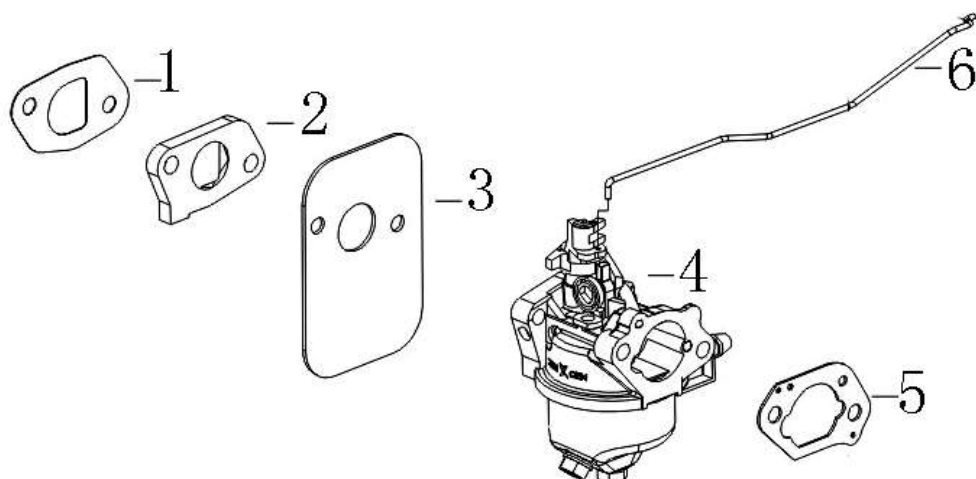

Position	Part number	Název	Name
1	540011063	Těsnění příruby karburátoru	Insulator gasket
2	170440055-0001	Příruba karburátoru	Carburetor insulator
3	540011061	Těsnění karburátoru	Carburetor gasket
4	546011062	Karburátor	Carburetor
5	540011058	Těsnění vzduchového filtru	Air filter gasket
6	540011059	Táhlo plynu	Governor lever