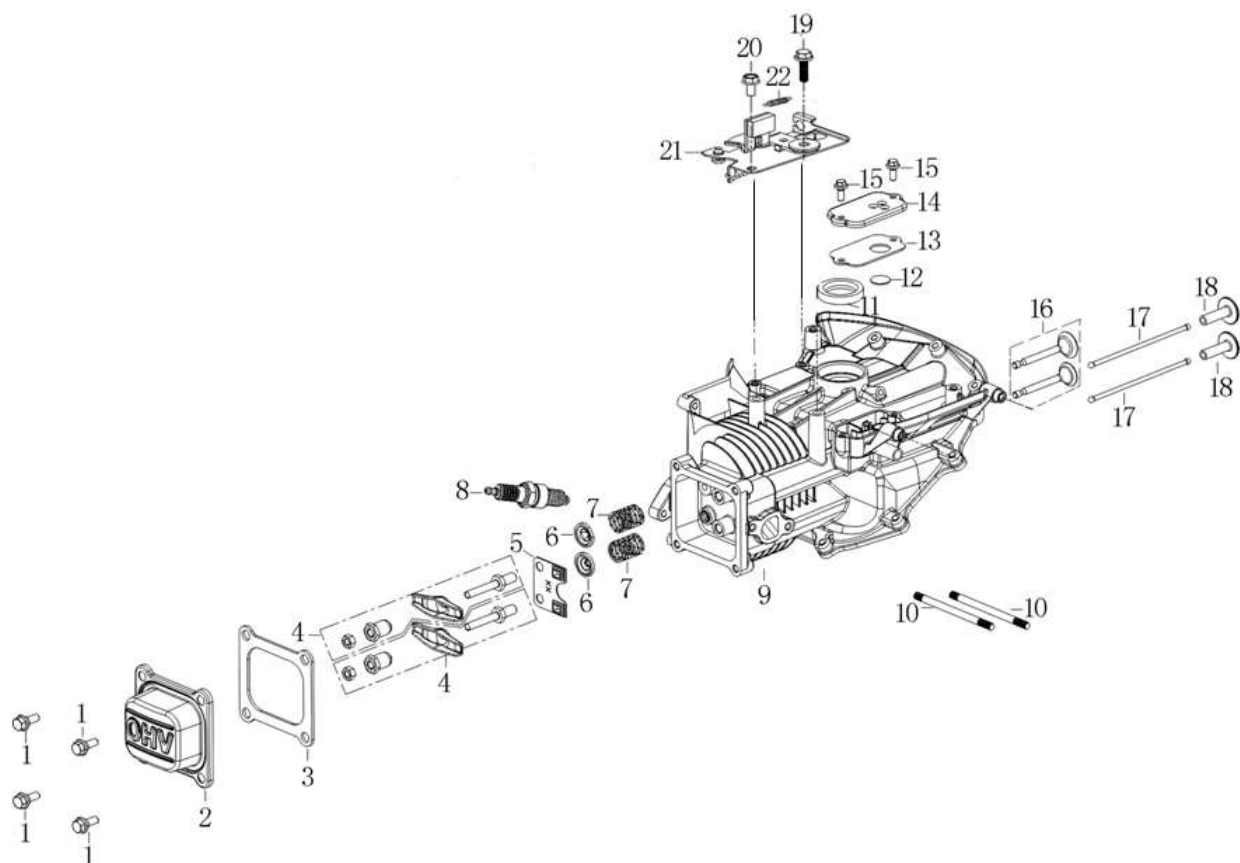

Position	Part number	Název	Name
1	M-06*16,5	Šroub M6x16,5	Bolt M6x16,5
2	540011013	Ventilové víko	Cylinder head cover
3	540011014	Těsnění ventilového víka	Cylinder head cover gasket
4	540011015	Vahadlo ventilu kompletní	Valve rocker assembly
5	540011016	Vodící deska ventilu	Valve guide plate
6	140380020-0001	Podložka pružiny ventilu	Valve spring washer
7	540011018	Pružina ventilu	Valve spring
8	A969P	Svíčka zapalování	Spark plug
9	546011009	Klíková skříň	Crankcase
10	540011076	Svorník M6x91	Stud bolt M6x91
11	553SX1059	Gufero 25x38x7	Oil seal 25x38x7
12	540011029	Membrána odvodušnění	Breathing membrane
13	540011030	Těsnění odvodušnění	Breathing gasket
14	540011031	Kryt odvodušnění	Breathing cover
15	S-05*12	Šroub M5x12	Bolt M5x12
16	500550034-0001	Ventily set	Valve set
17	540011041	Zdvihací tyčka ventilu	Valve pushing rod
18	140690002-0001	Zdvihátko	Tappet
19	S-06*20	Šroub M6x20	Bolt M6x20
20	540011025	Šroub M6x14	Bolt M6x14
21	540011027	Brzda motoru	Engine brake
22	540011040	Pružina	Spring