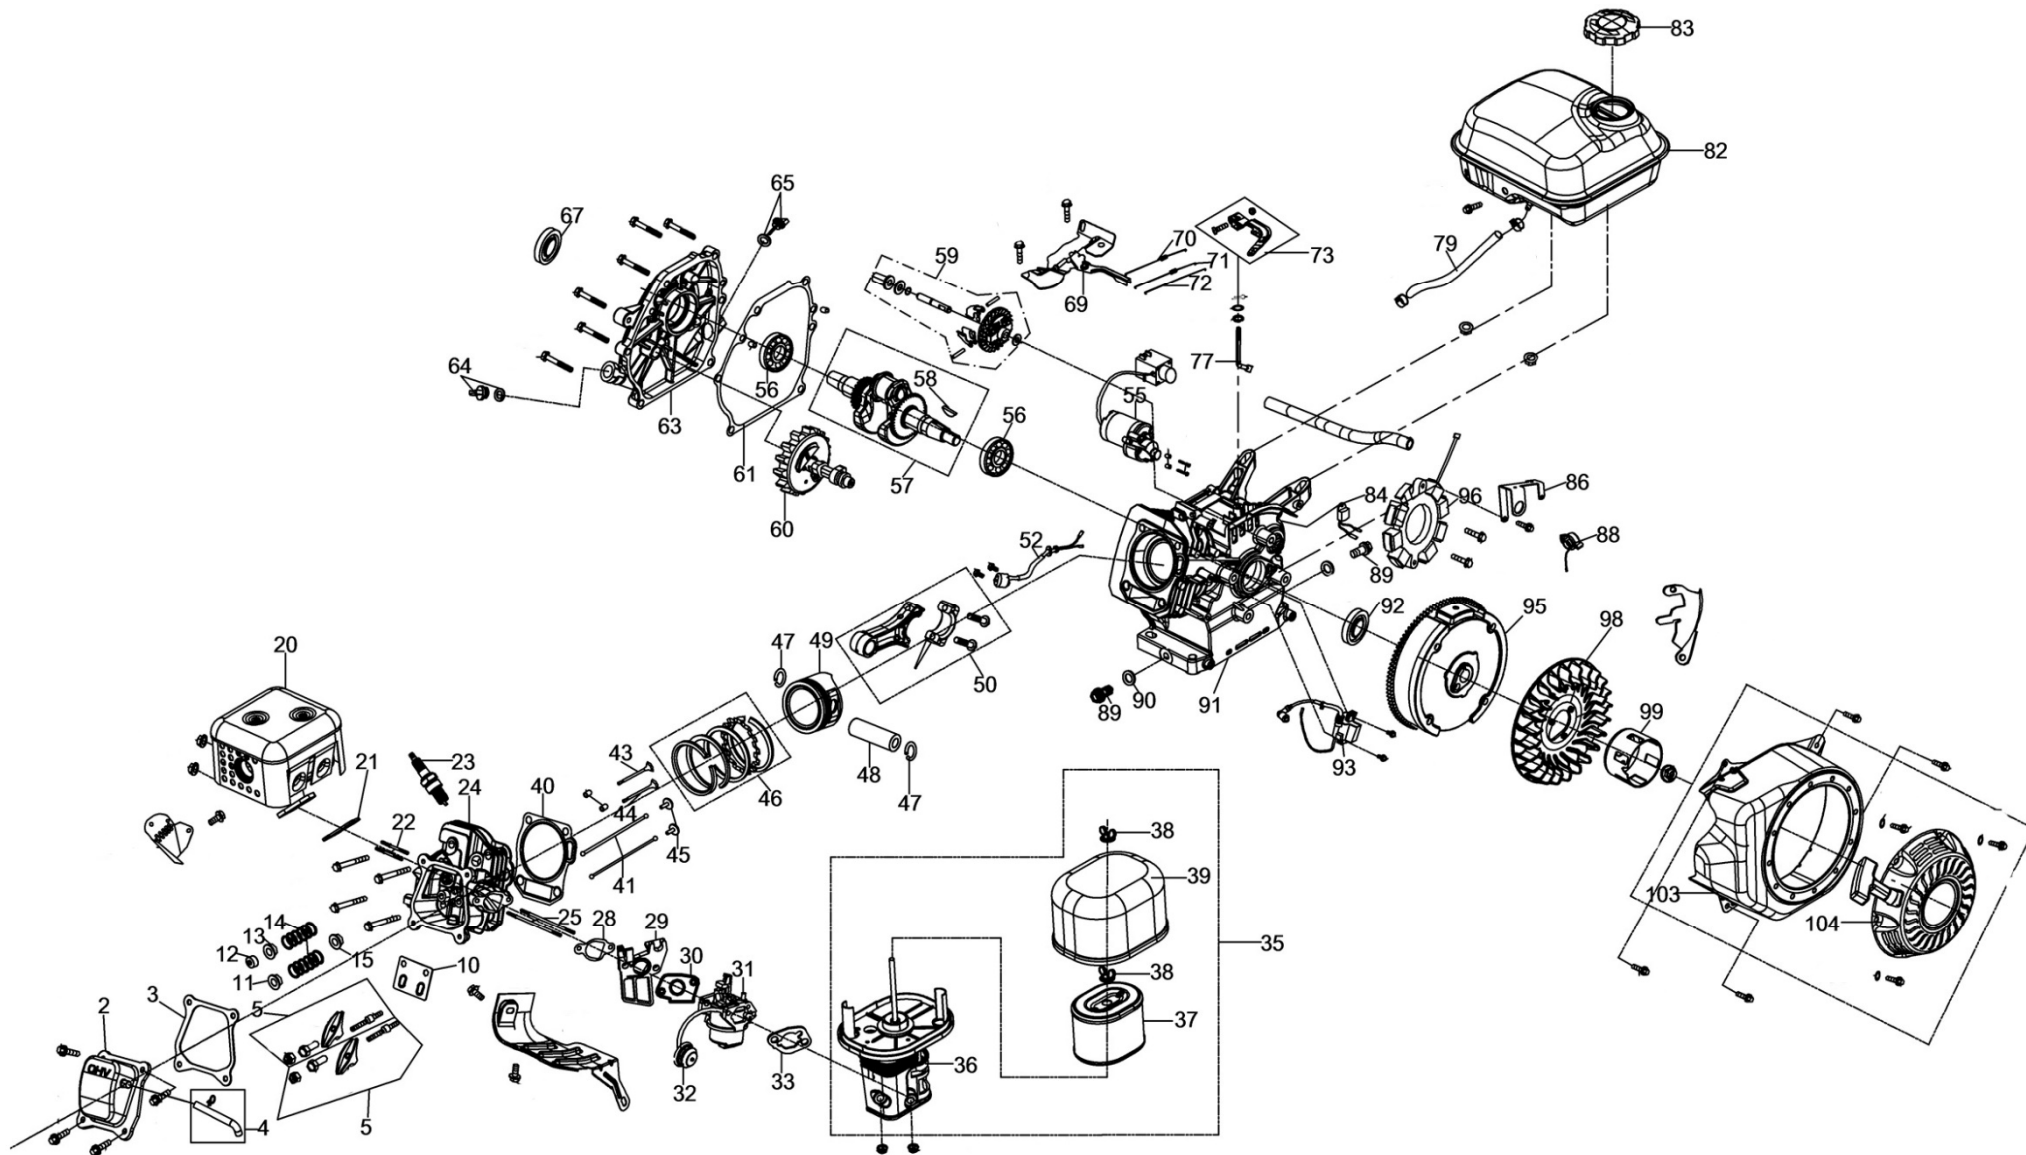

Position	Part number	Název	Name
132	857300132	Šroub M10x1-12	Screw M10x1-12
137	857300152	Ochranná mřížka	Guard cover
138	857300153	Kryt řemenu levý	Belt left protection plate
139	857300154	Woodruffovo pero 5x7,5x19	Woodruff key 5x7,5x19
140	6203-2RS	Ložisko 6203-RS	Bearing 6203-RS
143	857300158	Vypouštěcí šroub (nástavec)	Drain bolt extension tube
144	857300159	Vypouštěcí šroub	Oil drain bolt
145	857300160	Šroub	Screw
146	857300115	Pružina	Spring